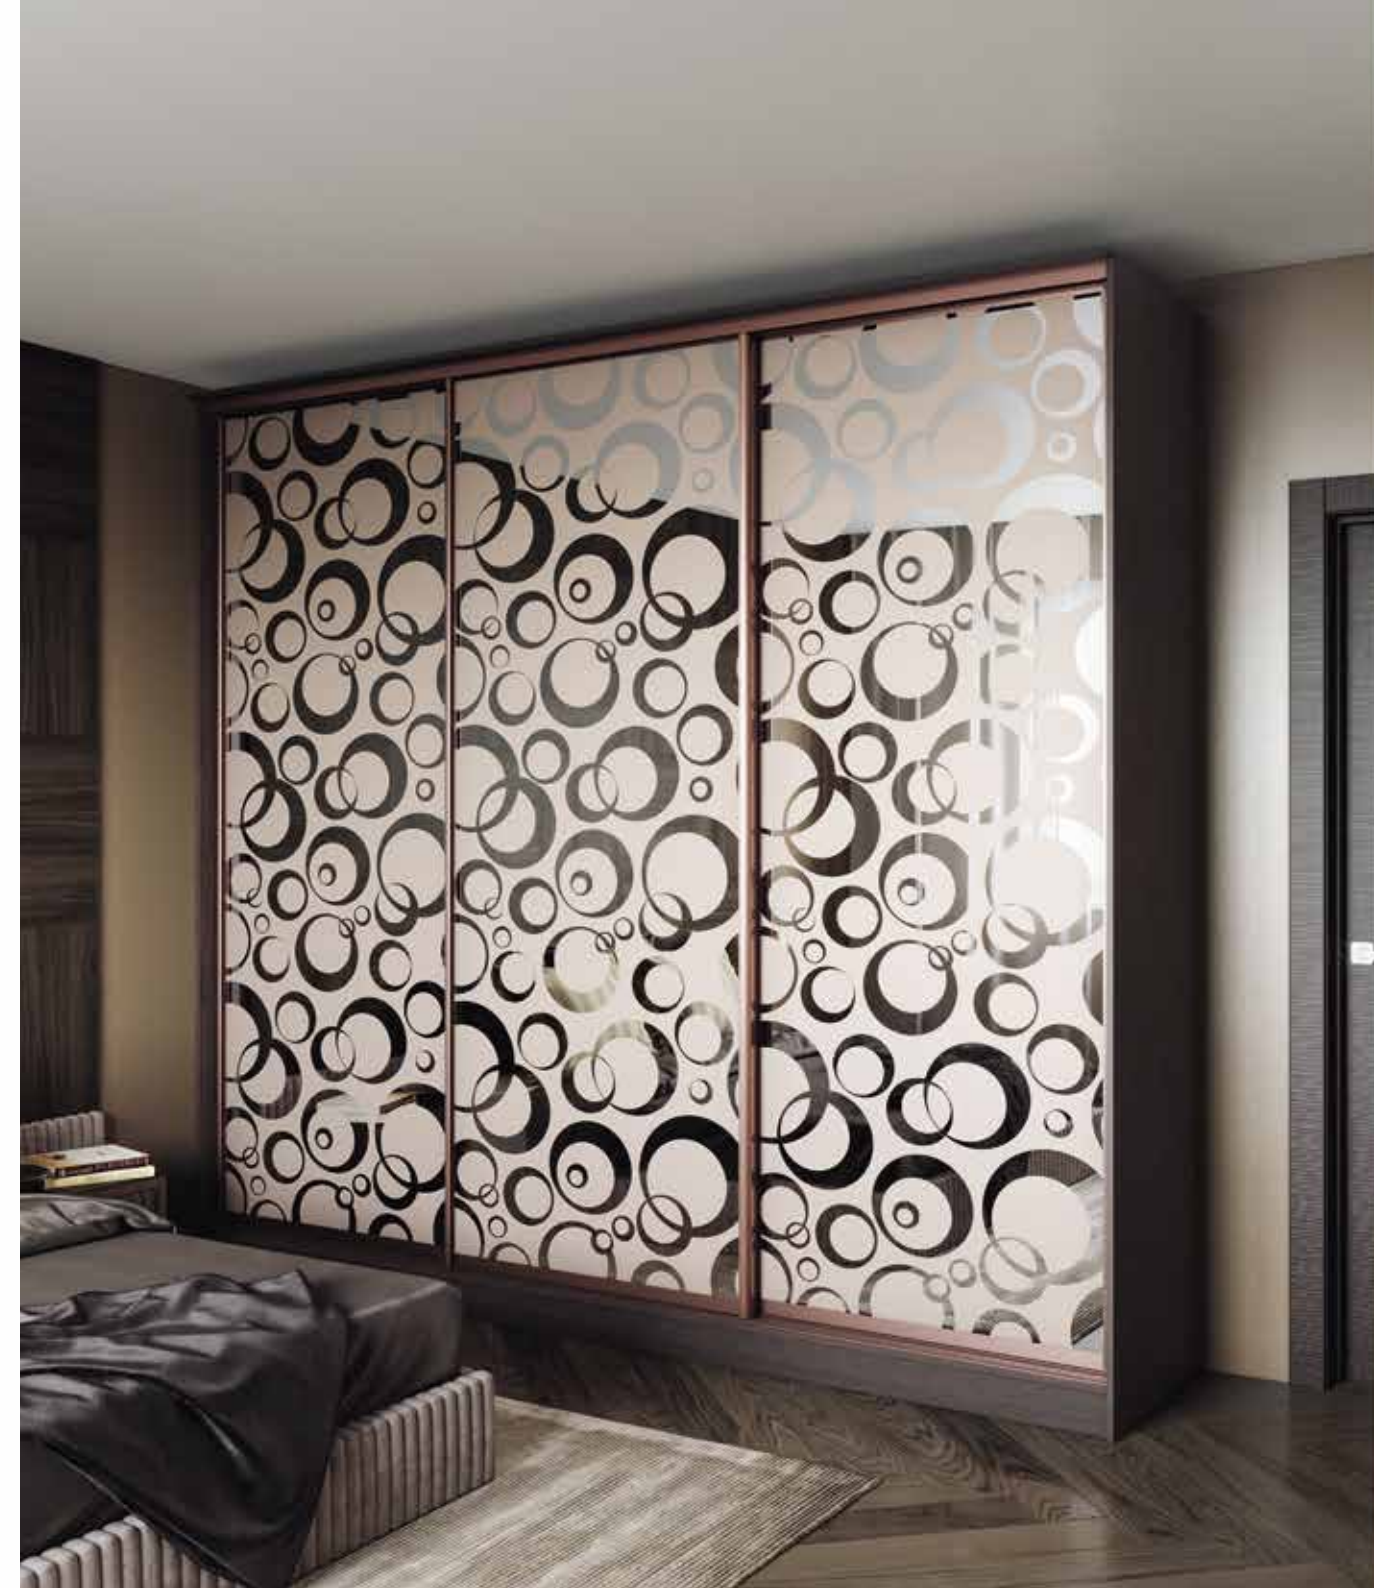

Фасад:
Зеркало Хим. Травления
Леди Серебро

Корпус:
ЛДСП
Боб Пайн