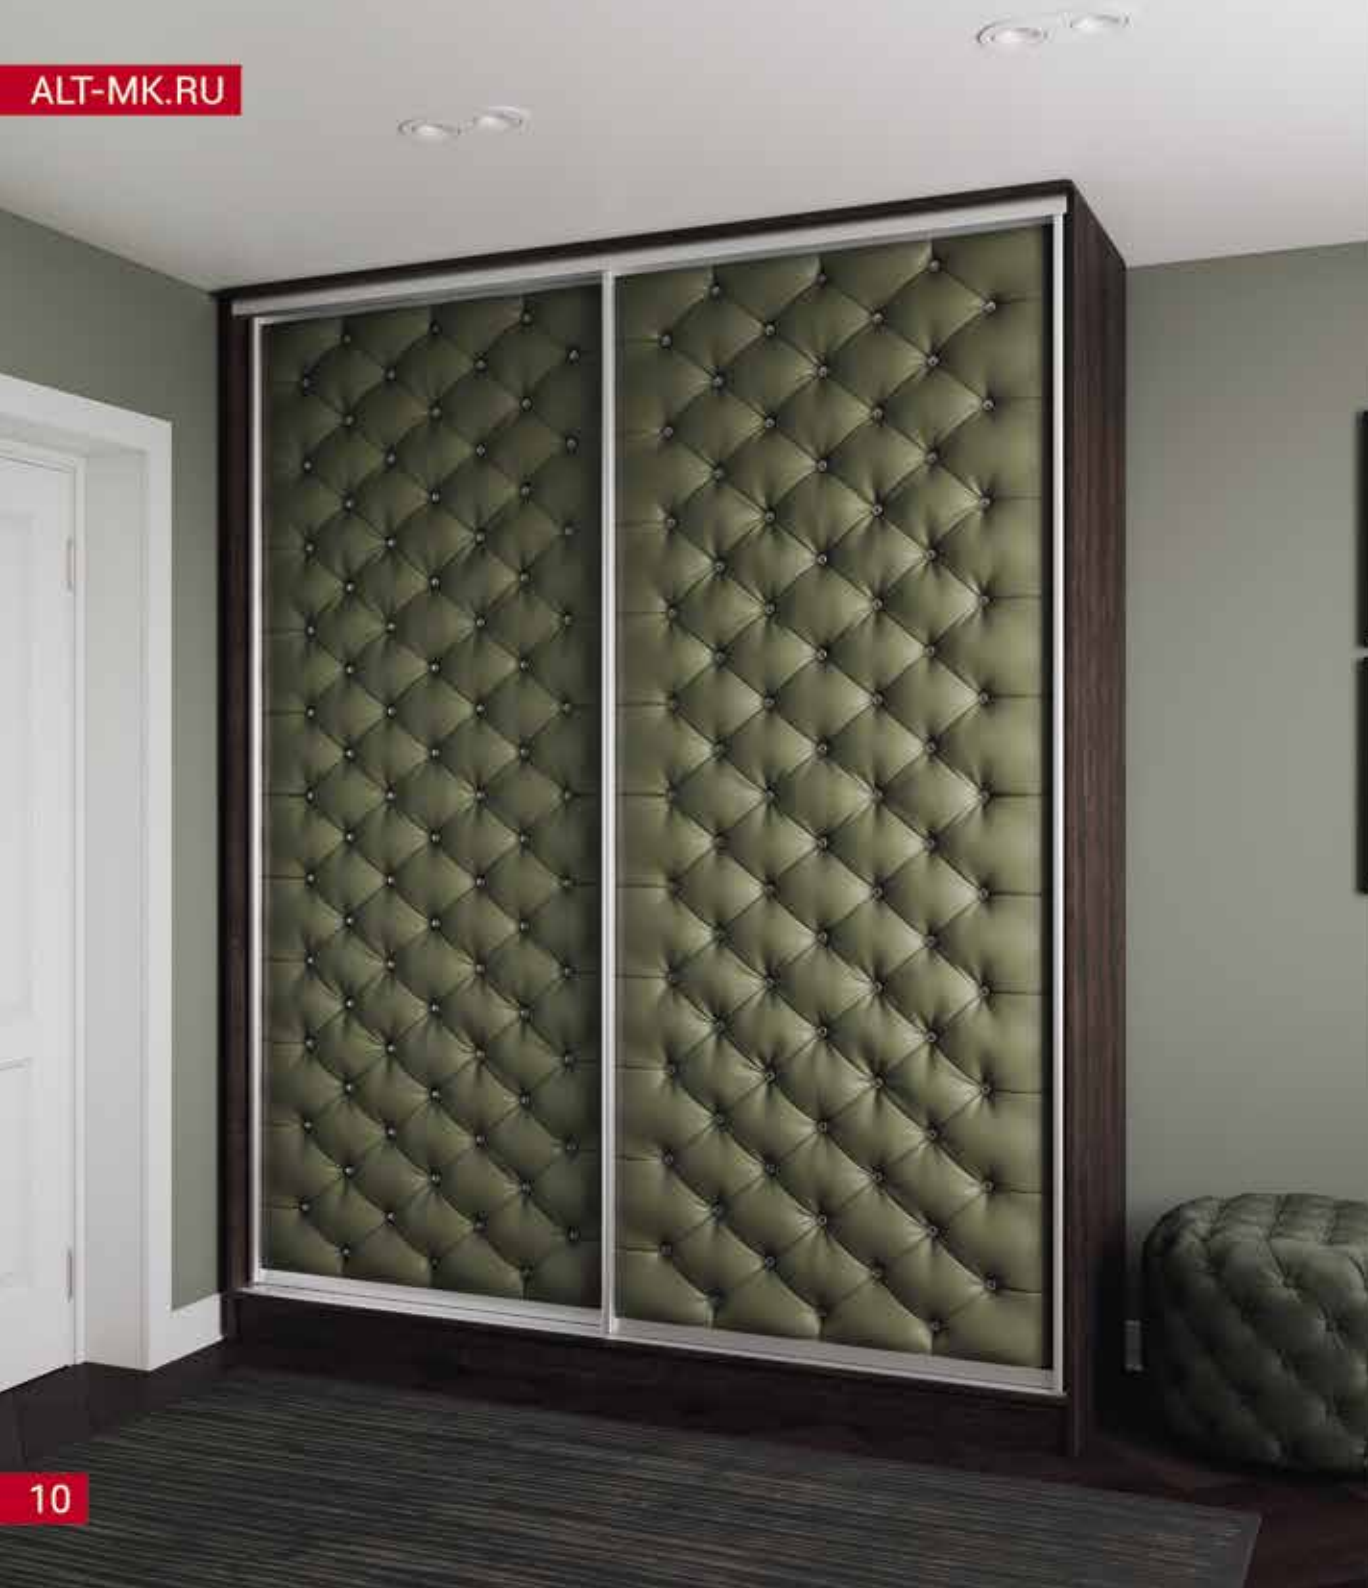

Габаритный размер (ШхВхГ): 3000x2500x630 мм

Фасад:
Зеркало + Гравировка
Серебро + Ромб

Фасад:
МДФ ПВХ + Патина
Белый Софт + Золото

Корпус:
ЛДСП
Белый

TOP SLIDE LV 07

Шкаф-купе решает несколько задач: может стать самостоятельным предметом мебели, украсить интерьер или остаться незамеченным, но при этом исправно играть роль вместительной и практичной системы хранения. Если вы решили порадовать себя действительно необычным шкафом, то дизайнеры уже справились с этой задачей и готовы удивить покупателей оригинальными идеями.